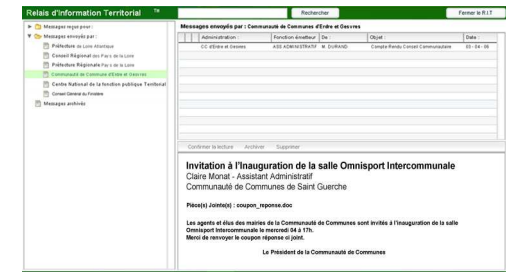

Extranet Personnel

Stockage et partage de documents avec les personnes du groupe de travail

EPCI

Communication en temps réel

Relais d'Information Territorial

Visualisation des plannings des personnes du groupe de travail

Mise en ligne des documents

Positionnement du site Internet

Agenda Partageable

Extranet EPCI

Site web de l'EPCI

Stockage et partage de documents avec les personnes du groupe de travail

Visualisation des plannings des personnes du groupe de travail