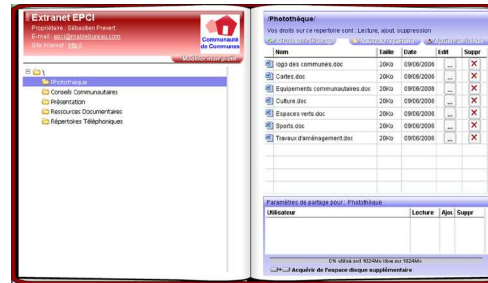

Extranet Personnel

Stockage et partage de documents avec les personnes du groupe de travail

EPCI

Communication en temps réel

Relais d'Information Territorial

Visualisation des plannings des personnes du groupe de travail

Mise en ligne des documents

Positionnement du site Internet

Agenda Partageable

Extranet EPCI

Site web de l'EPCI

Stockage et partage de documents avec les personnes du groupe de travail

Visualisation des plannings des personnes du groupe de travail