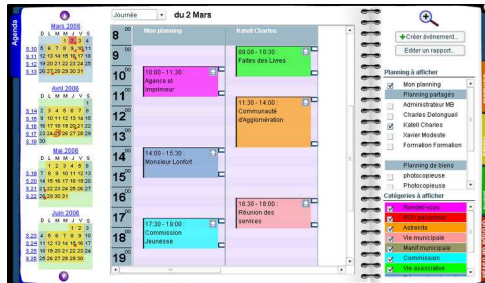

Extranet Personnel

Stockage et partage de documents avec les personnes du groupe de travail

EPCI

Communication en temps réel

Relais d'Information Territorial

Visualisation des plannings des personnes du groupe de travail

Mise en ligne des documents

Positionnement du site Internet

Agenda Partageable

Extranet EPCI

Site web de l'EPCI

Stockage et partage de documents avec les personnes du groupe de travail

Visualisation des plannings des personnes du groupe de travail